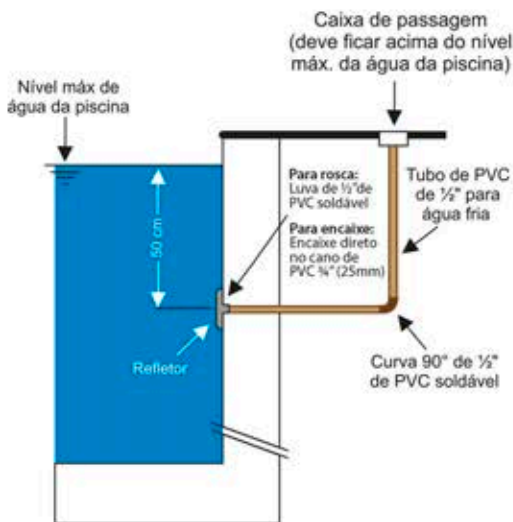

Esquema de Instalação

Esquema de ligações elétricas

Fio Amarelo: alimenta os Led's Verdes - **Fio Laranja:** alimenta os Led's Vermelhos - **Fio Vermelho:** alimenta os Led's Azuis - **Fio Marrom:** Positivo comum a todos os Led's