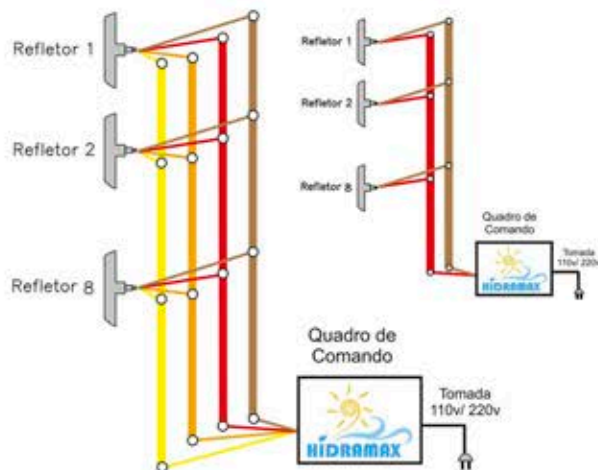

Esquema de Instalação

Esquema de ligações elétricas

Fio Amarelo: alimenta os Led's Verdes - **Fio Laranja:** alimenta os Led's Vermelhos - **Fio Vermelho:** alimenta os Led's Azuis - **Fio Marrom:** Positivo comum a todos os Led's